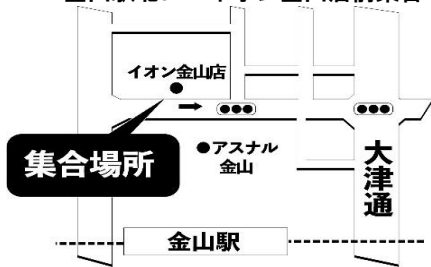

夕 ○

- ★ふくろい遠州花火は「全国花火名人選抜競技大会」の別名を持つ創作花火満載の花火大会です。
- ★こちらのコースはガイドはつきません。添乗員が同行します。
- ★深夜帰着となります。お帰りの方法にご注意ください。鯨バススタンプは1個です。

※帰着は 0:15 ~ 0:55 頃です。

※行程順が変わる場合があります。 ※帰着時は最終乗車地から順に降車となります。

金山駅

金山駅北口・イオン金山店前集合

太田川駅

名鉄太田川駅 南側 高架下集合

ごあんない

- ①交通渋滞等やむを得ない事由により、一部コースを変更する場合があります。
- ②当コースは鯨バスで運行致します。(又は同等の貸切バスで運行) 但し、現地で乗り換えるバスは除きます。
- ③バスの座席はお申込み順にお取りし、ご旅行中の座席変更はいたしません。
また、車内禁煙とさせていただきます。皆様のご理解とご協力をお願いします。
- ④旅行契約成立後、お客様の都合により取消になる場合、募集型企画旅行約款により下記の取消料を申し受けます。