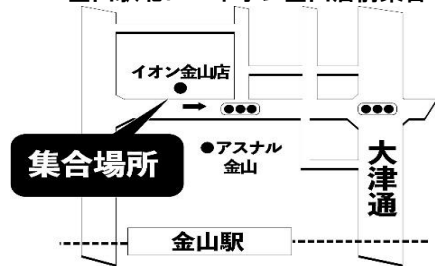

S席で鑑賞 宝塚歌劇 星組公演

集合場所	集合時間	出発時間	集合場所	集合時間	出発時間
金山駅	7時40分	7時50分			
太田川駅	8時20分	8時30分			

■行程

各地---宝塚大劇場（和膳の昼食と星組公演観劇）---各地

星組公演

- ・政界コメディ『記憶にございません!』- トップ・シークレット -
- ・カルナバル・ファンタジア『Tiara Azul - Destino - (ティアラ・アスール ディスティーノ)』

食事

朝 ×

昼 ○

夕 ×

※帰着は 18:55 ~19:35 頃です。

※行程順が変わる場合があります。 ※帰着時は最終乗車地から順に降車となります。

金山駅

金山駅北口・イオン金山店前集合