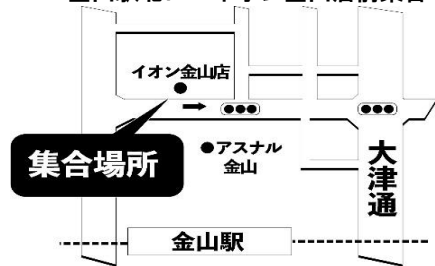

鯨バス旅行パックバスツアー No. AQ 1112

宝塚大劇場・S席で鑑賞 宝塚歌劇宙組公演

集合場所	集合時間	出発時間	集合場所	集合時間	出発時間
金山駅	7時40分	7時50分			
太田川駅	8時20分	8時30分			

■行程

食事

各地---宝塚大劇場（和膳の昼食と宙組公演観劇）---各地

朝 ×

昼 ○

金山駅

金山駅北口・イオン金山店前集合

太田川駅

名鉄太田川駅 南側 高架下集合

ごあんない

- ①交通渋滞等やむを得ない事由により、一部コースを変更する場合があります。
- ②当コースは鯨バスで運行致します。(又は同等の貸切バスで運行) 但し、現地で乗り換えるバスは除きます。
- ③バスの座席はお申込み順にお取りし、ご旅行中の座席変更はいたしません。
また、車内禁煙とさせていただきます。皆様のご理解とご協力をお願いします。
- ④旅行契約成立後、お客様の都合により取消になる場合、募集型企画旅行約款により下記の取消料を申し受けます。