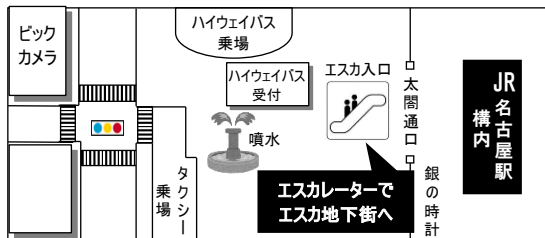

鯨バス旅行パックバスツアー No. AW 1112

**宝塚大劇場・S席で鑑賞 宝塚歌劇宙組公演**

集合場所	集合時間	出発時間	集合場所	集合時間	出発時間
名古屋駅西口	8時10分	8時25分			

■行程

食事

各地---宝塚大劇場（和膳の昼食と宙組公演観劇）---各地

朝 ×

昼 ○

**名古屋駅西口**

名古屋駅西口・エスカ地下街 ツアーバス受付カウンター集合

ごあんない

- ①交通渋滞等やむを得ない事由により、一部コースを変更する場合があります。
- ②当コースは鯨バスで運行致します。(又は同等の貸切バスで運行) 但し、現地で乗り換えるバスは除きます。
- ③バスの座席はお申込み順にお取りし、ご旅行中の座席変更はいたしません。  
また、車内禁煙とさせていただきます。皆様のご理解とご協力をお願いします。
- ④旅行契約成立後、お客様の都合により取消になる場合、募集型企画旅行約款により下記の取消料を申し受けます。