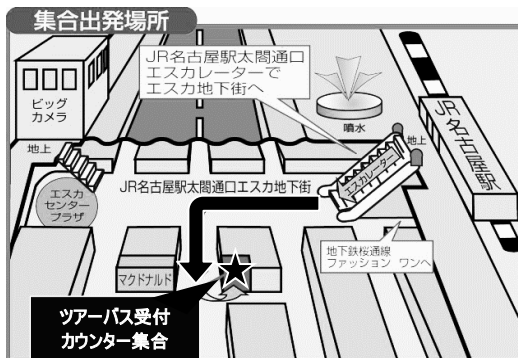

鯨バス旅行パックバスツアー No. AW 1112

**宝塚大劇場・S席で鑑賞 宝塚歌劇宙組公演**

集合場所	集合時間	出発時間	集合場所	集合時間	出発時間
名古屋駅西口	8時10分	8時25分			

■行程

食事

各地---宝塚大劇場（和膳の昼食と宙組公演観劇）---各地

朝 ×

昼 ○

**名古屋駅西口**

名古屋駅西口・エスカ地下街 ツアーバス受付カウンター集合

ごあんない

- ①交通渋滞等やむを得ない事由により、一部コースを変更する場合があります。
- ②当コースは鯨バスで運行致します。(又は同等の貸切バスで運行) 但し、現地で乗り換えるバスは除きます。
- ③バスの座席はお申込み順にお取りし、ご旅行中の座席変更はいたしません。  
また、車内禁煙とさせていただきます。皆様のご理解とご協力をお願いします。
- ④旅行契約成立後、お客様の都合により取消になる場合、募集型企画旅行約款により下記の取消料を申し受けます。