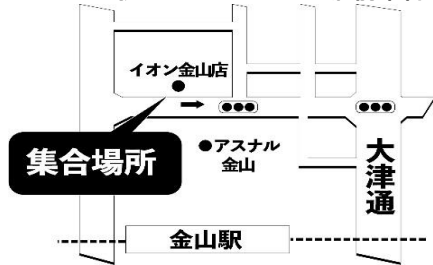

鯨バス旅行パックバスツアー No. AQ 1125

集合場所	集合時間	出発時間	集合場所	集合時間	出発時間
金山駅	7時40分	7時50分			
太田川駅	8時20分	8時30分			

S席で鑑賞 宝塚歌劇 雪組公演

■行程

食事

各地---宝塚大劇場（和膳の昼食と雪組公演観劇）---各地

★ミュージカル

『ROBIN THE HERO』

脚本・演出／齋藤 吉正

★ファンタスティック・ショー

『オーヴァチュア!』

作・演出／三木 章雄

朝 ×

昼 ○

夕 ×

※帰着は 19:10～19:50 頃です。

※行程順が変わる場合があります。 ※帰着時は最終乗車地から順に降車となります。

★主な出演者 朝美 絢、夢白 あや

金山駅

金山駅北口・イオン金山店前集合