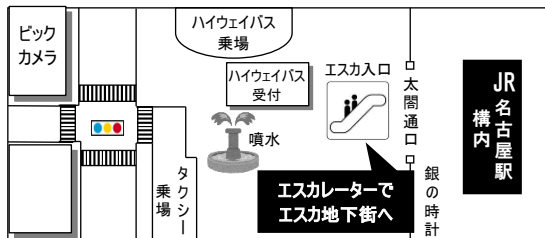

鯨バス旅行パックバスツアー No. AW 1125

S席で鑑賞 宝塚歌劇 雪組公演

集合場所	集合時間	出発時間	集合場所	集合時間	出発時間
名古屋駅西口	8時10分	8時25分			

■行程

食事

各地---宝塚大劇場（和膳の昼食と雪組公演観劇）---各地

★ミュージカル

『ROBIN THE HERO』

※帰着は 19:15 頃です。

※行程順が変わる場合があります。

名古屋駅西口

名古屋駅西口・エスカ地下街 ツアーバス受付カウンター集合

ごあんない

- ①交通渋滞等やむを得ない事由により、一部コースを変更する場合があります。
- ②当コースは鯨バスで運行致します。(又は同等の貸切バスで運行) 但し、現地で乗り換えるバスは除きます。
- ③バスの座席はお申込み順にお取りし、ご旅行中の座席変更はいたしません。
また、車内禁煙とさせていただきます。皆様のご理解とご協力をお願いします。
- ④旅行契約成立後、お客様の都合により取消になる場合、募集型企画旅行約款により下記の取消料を申し受けます。