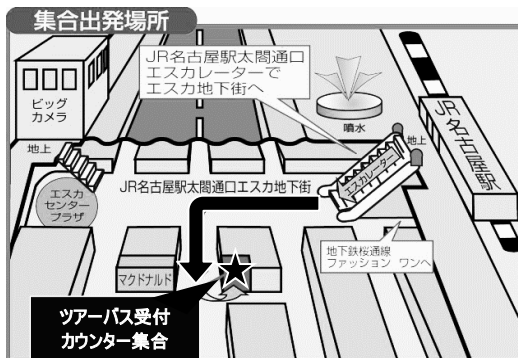

鯨バス旅行パックバスツアー No. AW 1125

S席で鑑賞 宝塚歌劇 雪組公演

集合場所	集合時間	出発時間	集合場所	集合時間	出発時間
名古屋駅西口	8時10分	8時25分			

■行程

食事

各地---宝塚大劇場（和膳の昼食と雪組公演観劇）---各地

★ミュージカル

『ROBIN THE HERO』

※帰着は 19:15 頃です。

※行程順が変わる場合があります。

名古屋駅西口

名古屋駅西口・エスカ地下街 ツアーバス受付カウンター集合

ごあんない

- ①交通渋滞等やむを得ない事由により、一部コースを変更する場合があります。
- ②当コースは鯨バスで運行致します。(又は同等の貸切バスで運行) 但し、現地で乗り換えるバスは除きます。
- ③バスの座席はお申込み順にお取りし、ご旅行中の座席変更はいたしません。
また、車内禁煙とさせていただきます。皆様のご理解とご協力をお願いします。
- ④旅行契約成立後、お客様の都合により取消になる場合、募集型企画旅行約款により下記の取消料を申し受けます。